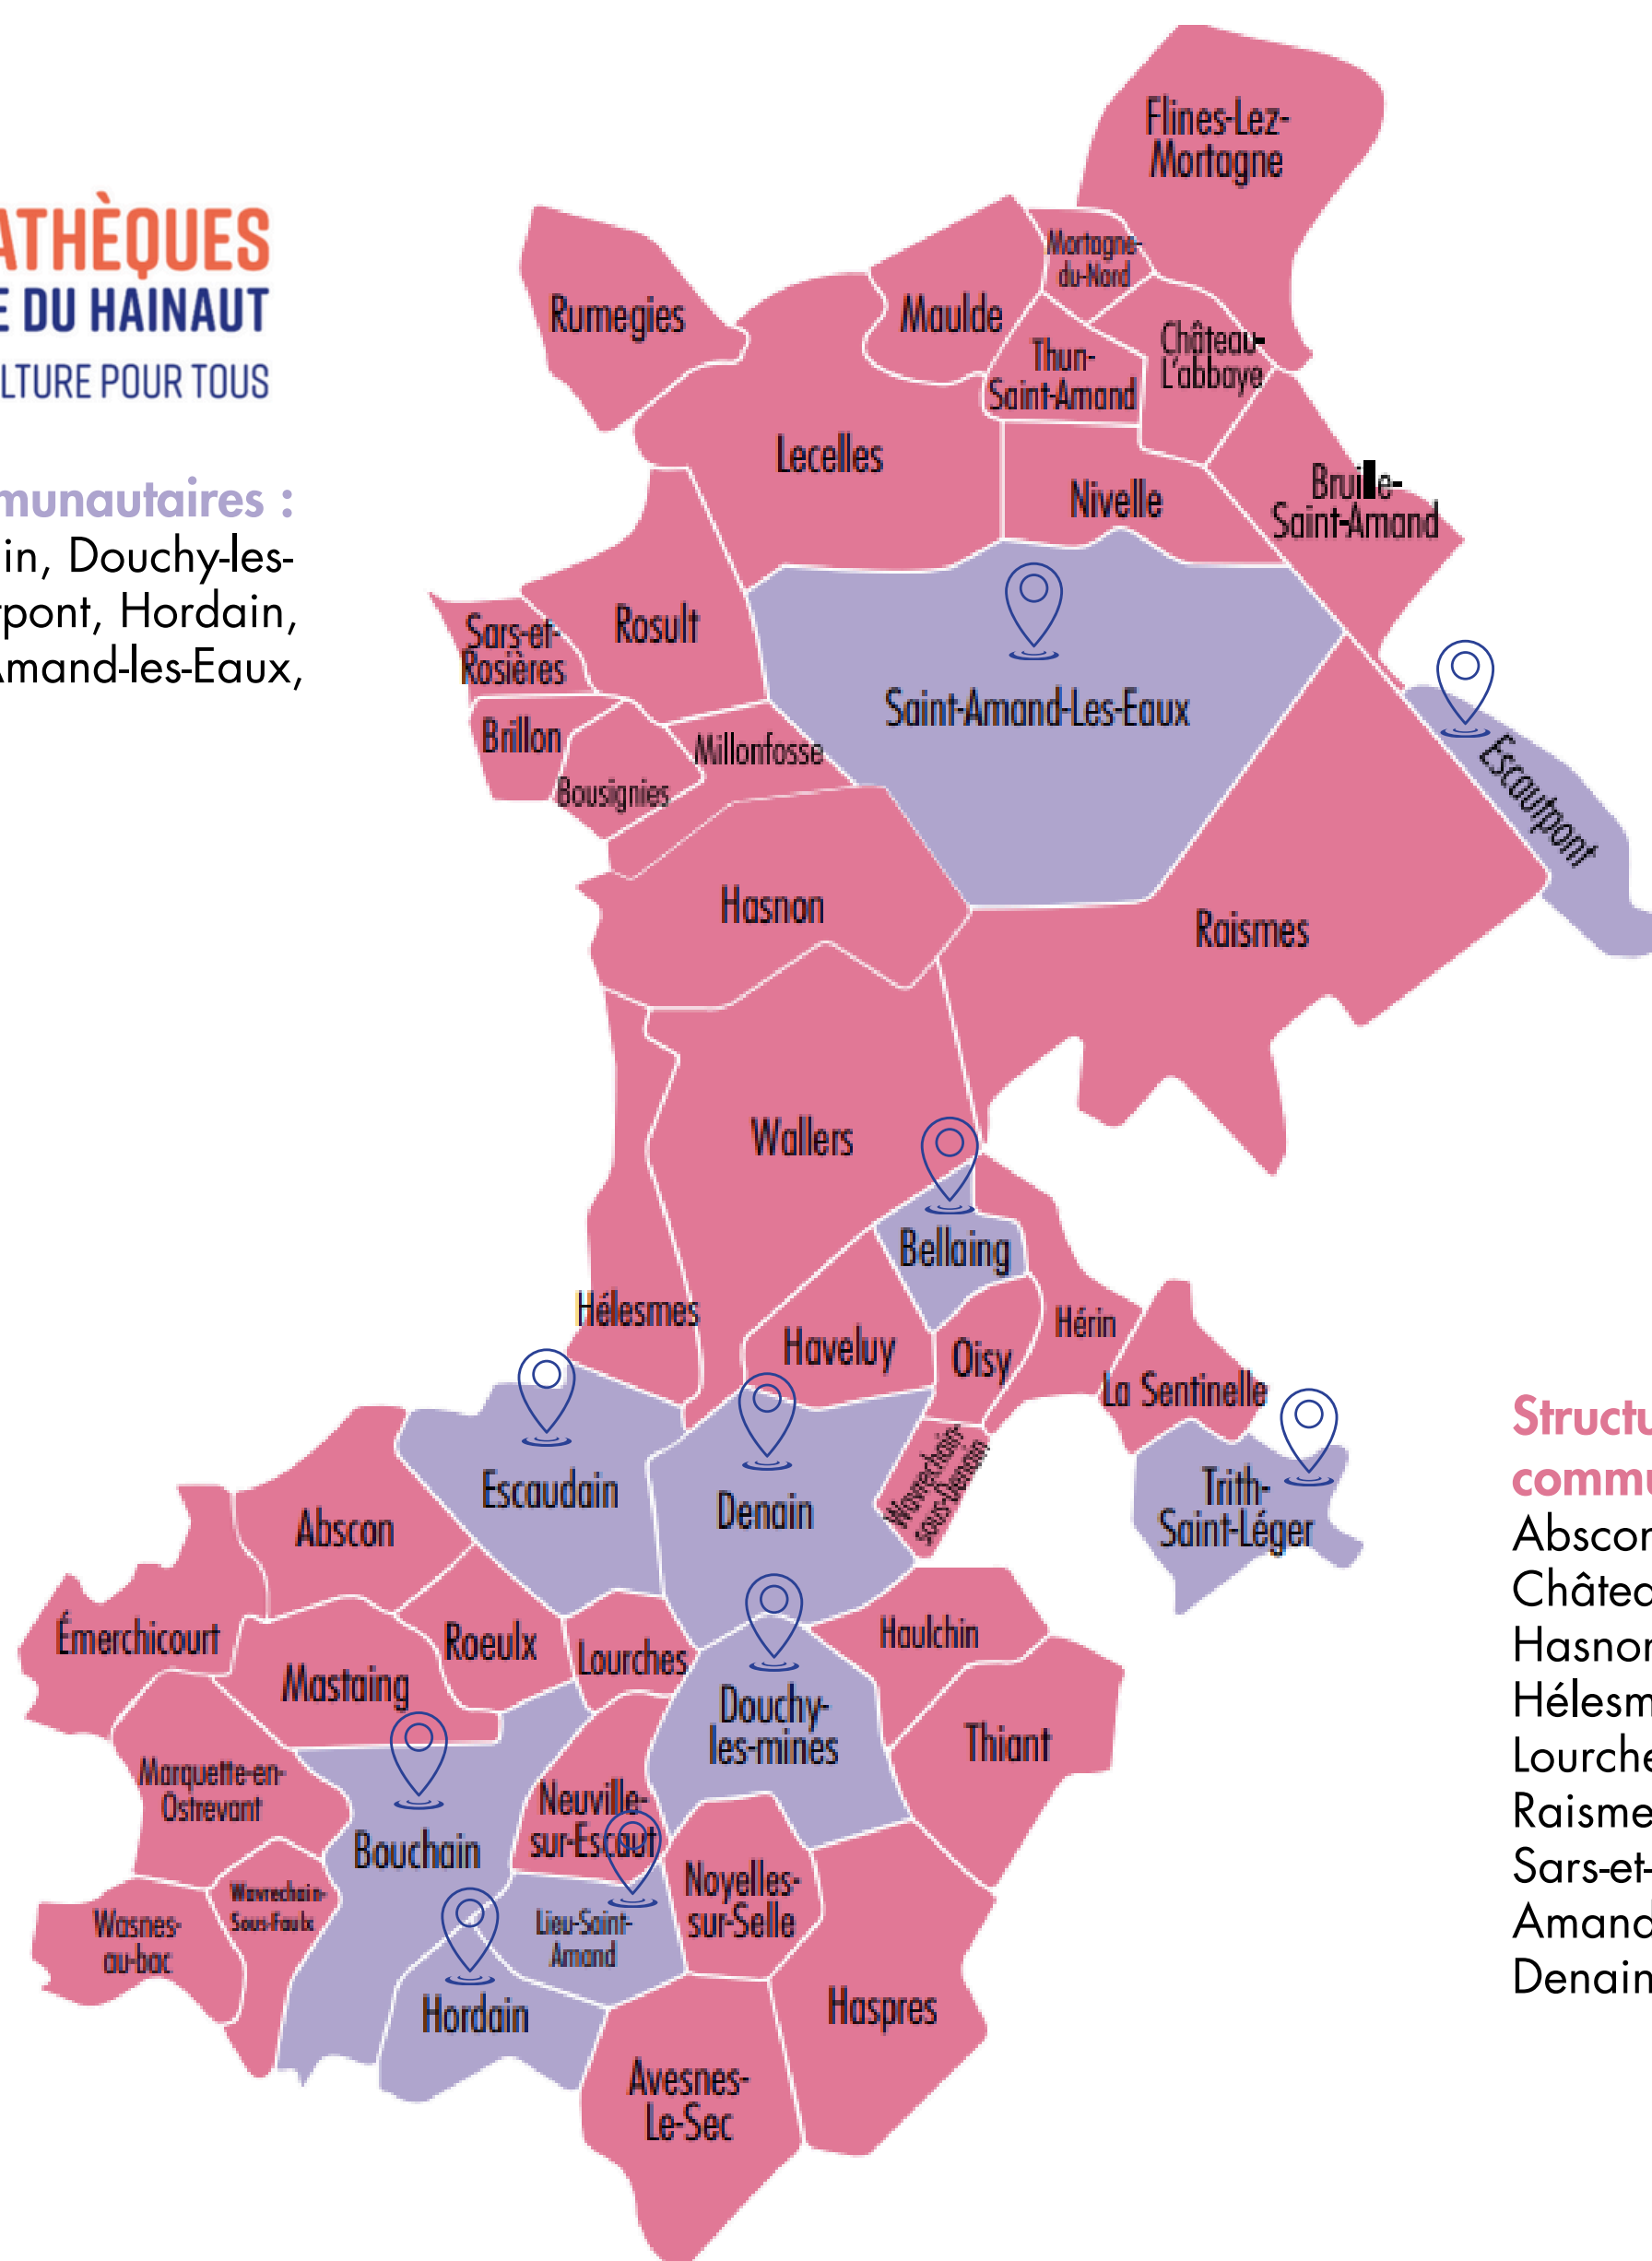

La Porte du Hainaut
Communauté d'Agglomération

(RE)DÉCOUVREZ LE RÉSEAU DES 10 MÉDIATHÈQUES COMMUNAUTAIRES AINSI QUE DES BIBLIOTHÈQUES, MÉDIATHÈQUES ET AUTRES STRUCTURES PARTENAIRES

À travers cette nouvelle programmation, La Porte du Hainaut réaffirme, aux côtés des artistes et des acteurs culturels, la nécessité de promouvoir le développement humain, les valeurs d'universalité et de pluralisme, en plaçant l'art et la culture au cœur du Projet de Territoire !

**LES MÉDIATHÈQUES
DE LA PORTE DU HAINAUT**
DES LIEUX DE CULTURE POUR TOUS

10 Médiathèques Communautaires :

Bellaing, Bouchain, Denain, Douchy-les-Mines, Escaudain, Escoutpont, Hordain, Lieu-Saint-Amand, Saint-Amand-les-Eaux, Trith-Saint-Léger.

Structures partenaires dans les communes suivantes :

Abscon, Brillon, Bruille-Saint-Amand, Château-L'Abbaye, Émerchicourt, Hasnon, Haspres, Haulchin, Haveluy, Hélesmes, La Sentinelle, Lecelles, Lourches, Marquette-en-Ostrevant, Raismes, Roelux, Rosult, Rumegies, Sars-et-Rosières, Thiant, Thun-Saint-Amand, Wallers, Wavrechain-sous-Denain.

WWW.MEDIATHEQUES-PORTEDUHAINAUT.FR

Contact presse :

ajendrzejak@agglo-porteduhainaut.fr
06 83 14 06 63